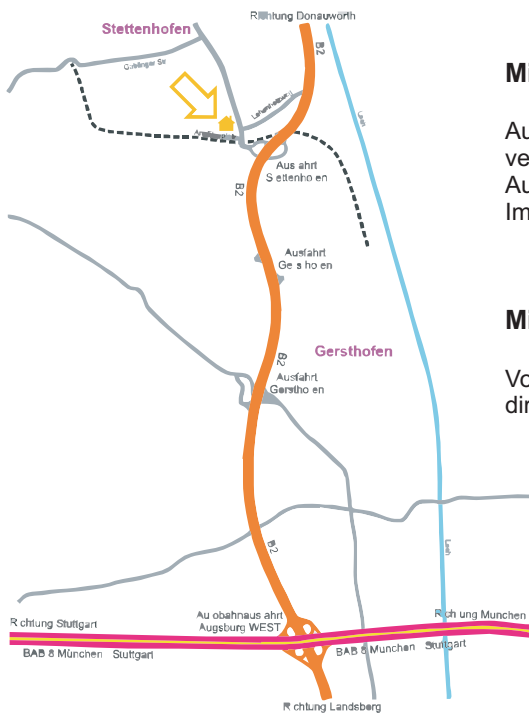

# GYPSY-HOME

### Mit dem Motorrad/Auto:

Auf der BAB 8 München- Stuttgart bei der Ausfahrt "AUGSBURG WEST" die Autobahn verlassen. Weiter auf der B2 Richtung "GERSTHOFEN / DONAUWÖRTH" bis zur Ausfahrt "STETTENHOFEN". Dort die B2 Richtung "STETTENHOFEN" verlassen. Im Kreisverkehr die 2. Ausfahrt raus und Ihr steht direkt davor.

### Mit dem Zug:

Vom Augsburger HBF mit dem Bus Linie 51 bis Gablingen Kaserne fahren. Er hält direkt vor der Türe.

**Wer im Gypsy-Home übernachten will,  
bitte Isomatte und Penntüte mitbringen!**